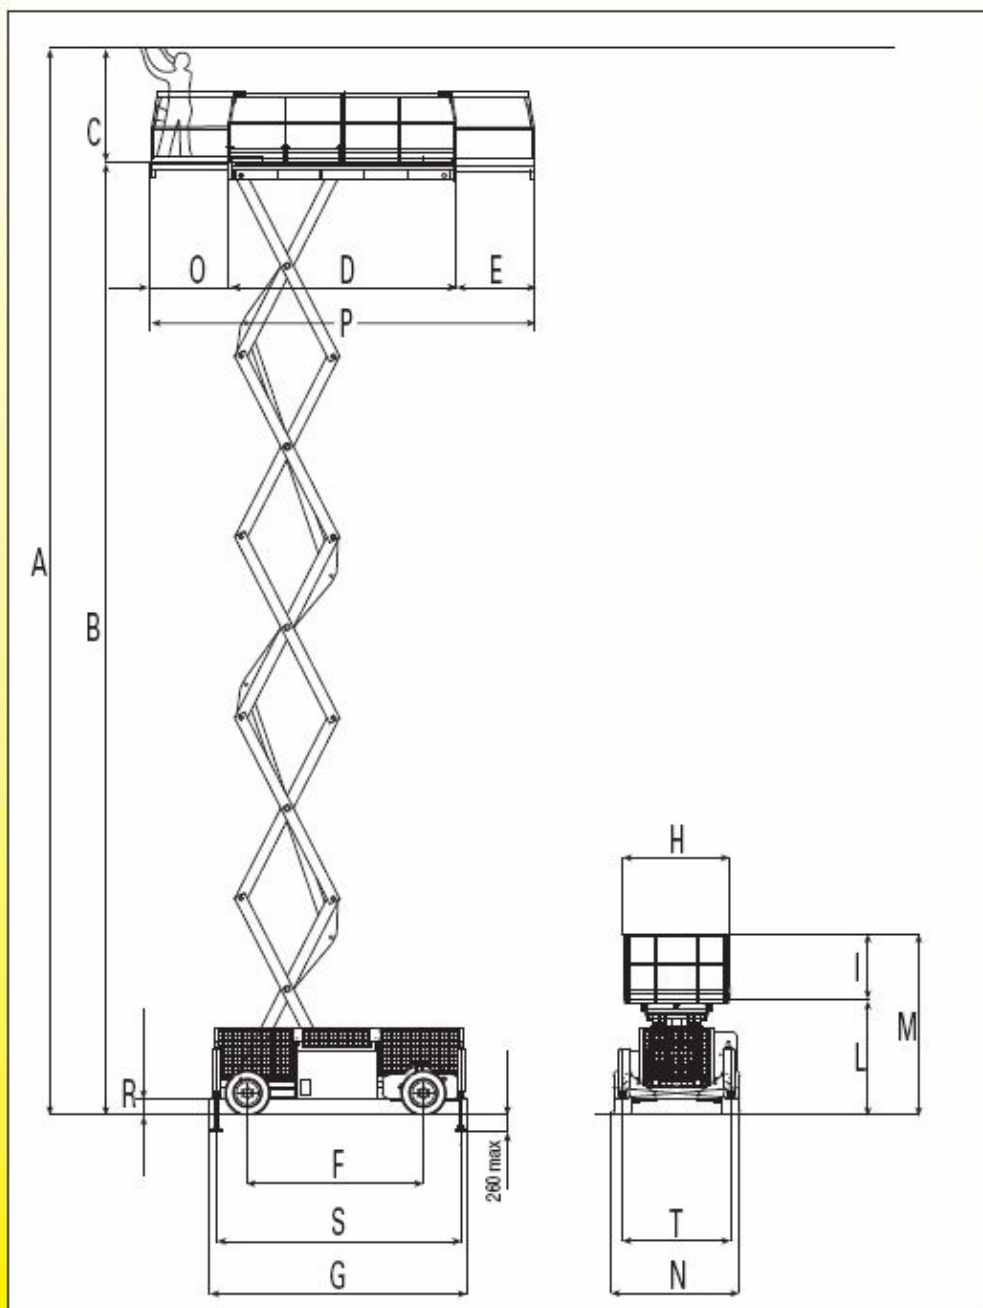

XL19E

Самоходные подъемники

Правильный выбор, который поможет Вам сэкономить Ваши средства и повысит Вашу безопасность во время проведения высотных работ

XL 19 E	
A	19000/19260 max
B	17000/17260 max
C	2000
D	4010
E	1170
F	3150
G	4530
H	1875
I	1150
L	2060
M	3210 / 2420*
N	2210
O	1170
P	6350
R	290
S	4330
T	1920