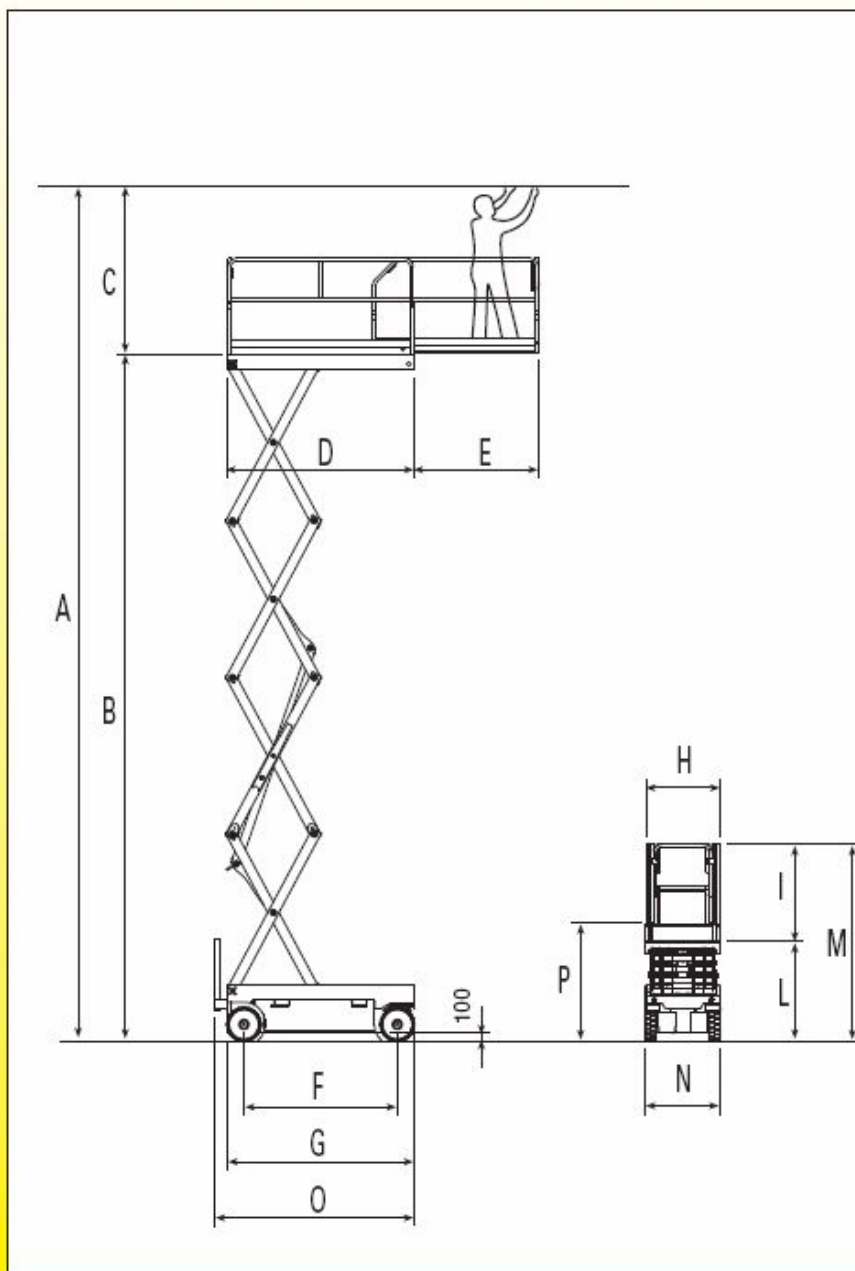

X10EN-X10EW-X10EW wind

Самоходные подъемники

Правильный выбор, который поможет Вам сэкономить Ваши средства и повысит Вашу безопасность во время проведения высотных работ

	X10 EN	X10 EW	X10 EW _{wind}
A	10200	10200	10200
B	8200	8200	8200
C	2000	2000	2000
D	2250	2250	2250
E	1500	1500	1500
F	1840	1840	1840
G	2250	2250	2250
H	890	1200	1200
I	1150	1150	1150
L	1270	1210	1210
M	2420	2360	2360
N	890	1200	1200
O	2400	2400	2400
P	1480/1920*	1420/1860*	1420/1860*