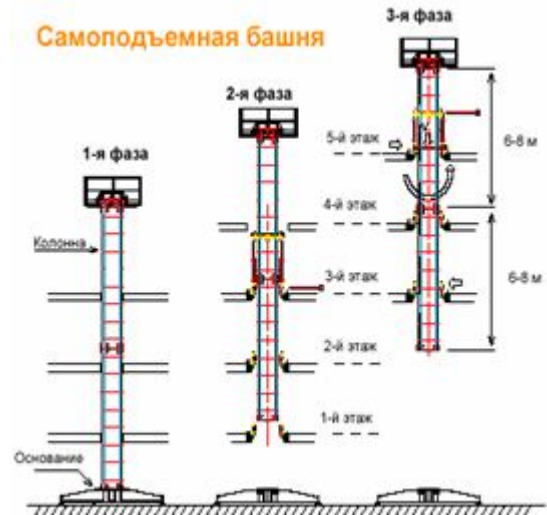

## СХЕМА І РОБОЧА ДІАГРАМА

### ГІДРАВЛІЧНИХ РОЗПОДІЛЬЧИХ СТРИЛ СІФА (Італія) МОДЕЛІ КТ 28 ТА КТ 32 ДЛЯ ПОДАЧІ ТА РОЗПОДІЛЕННЯ БЕТОНУ З ВИКОРИСТАННЯМ СТАЦІОНАРНИХ ТА АВТОБЕТОНОНАСОСІВ

КТ 28

КТ 32

ТОВ «ІНТЕРБУДТЕХНІКА»

Офіційний представник