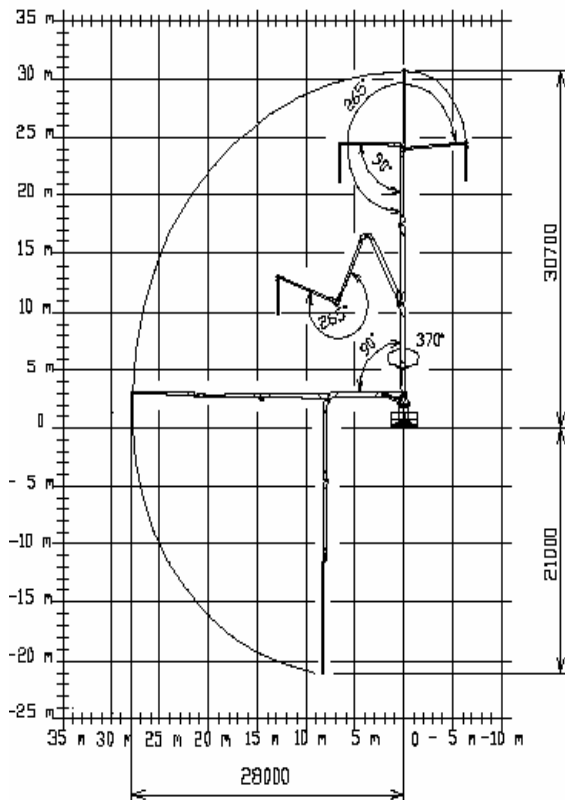

## СХЕМА І РОБОЧА ДІАГРАМА

### ГІДРАВЛІЧНИХ РОЗПОДІЛЬЧИХ СТРИЛ СІФА (Італія) МОДЕЛІ КТ 28 ТА КТ 32 ДЛЯ ПОДАЧІ ТА РОЗПОДІЛЕННЯ БЕТОНУ З ВИКОРИСТАННЯМ СТАЦІОНАРНИХ ТА АВТОБЕТОНОНАСОСІВ

КТ 28

КТ 32

ТОВ «ІНТЕРБУДТЕХНІКА»

Офіційний представник