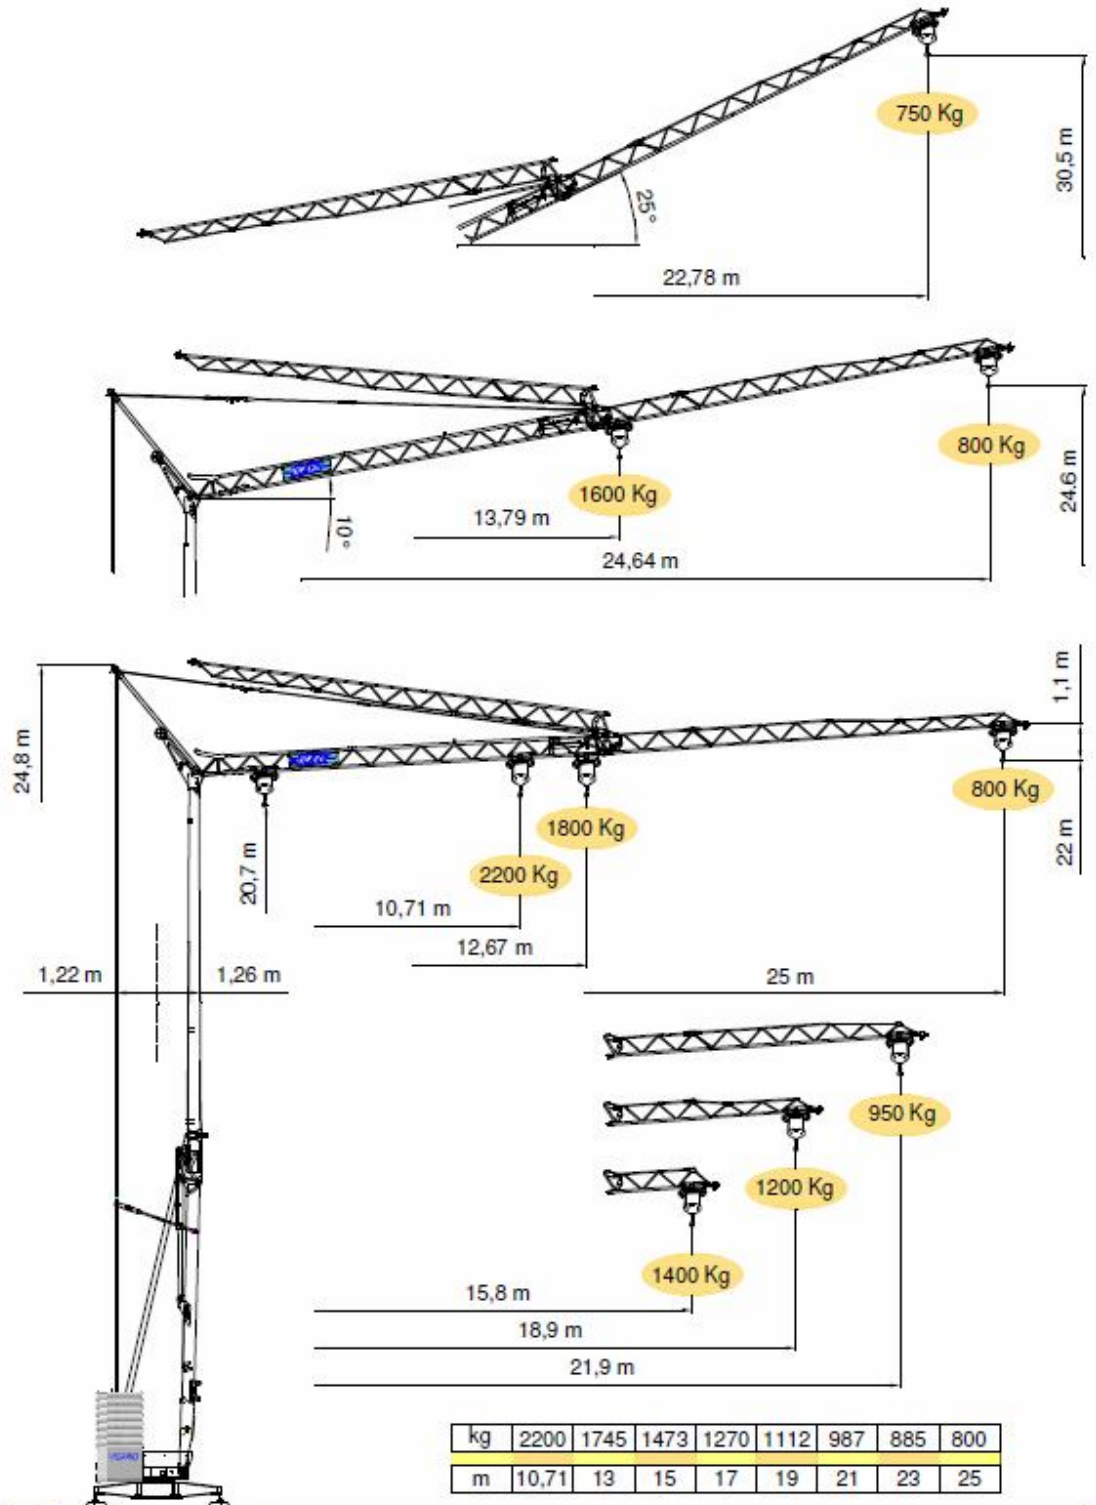

**СХЕМА ГРУЗОПОДЪЕМНОСТИ
МОБИЛЬНОГО ГИДРАВЛИЧЕСКОГО САМОМОНТИРУЮЩЕГОСЯ
БАШЕННОГО КРАНА VICARIO (ИТАЛИЯ)
МОДЕЛИ OMV360**

- продажа техники
- сервисное обслуживание
- поставка запасных частей
- техника в кредит и лизинг