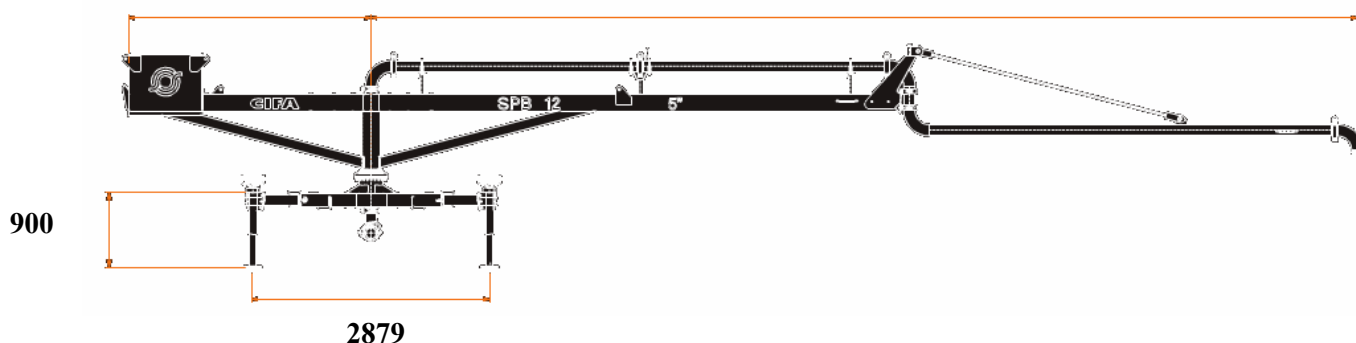

ГАБАРИТНІЕ РАЗМЕРЫ

МЕХАНИЧЕСКОЙ РАСПРЕДЕЛИТЕЛЬНОЙ СТРЕЛЫ CIFA (Италия)
МОДЕЛИ SPB 12-RT ДЛЯ ПОДАЧИ И РАСПРЕДЕЛЕНИЯ БЕТОНА С
ИСПОЛЬЗОВАНИЕМ СТАЦИОНАРНЫХ И АВТОБЕТОНОНАСОСОВ,
ДЛИНА СТРЕЛЫ 12 МЕТРОВ

2950

12000