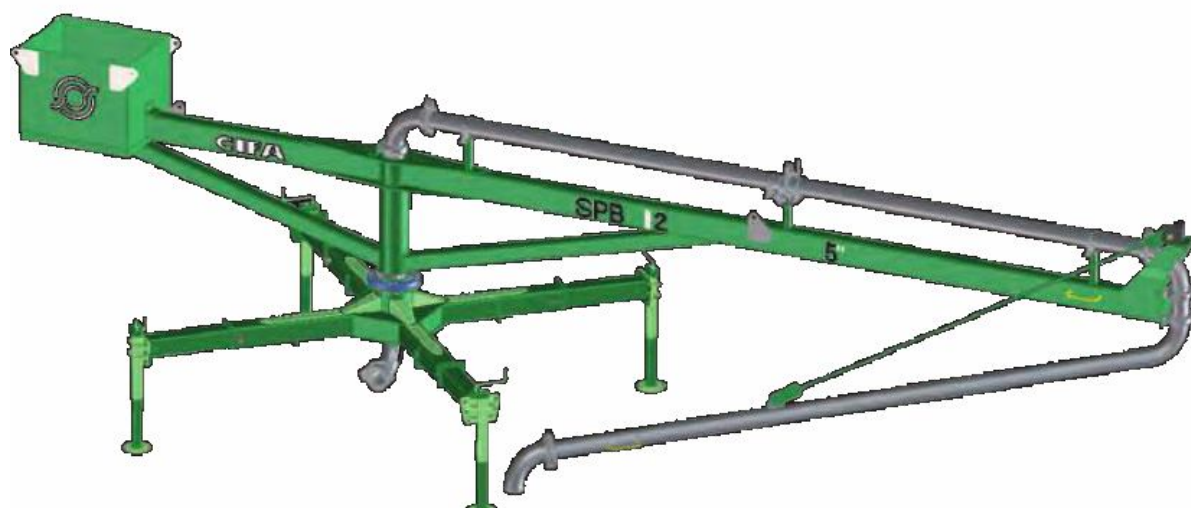

ГАБАРИТНІЕ РАЗМЕРЫ

МЕХАНИЧЕСКОЙ РАСПРЕДЕЛИТЕЛЬНОЙ СТРЕЛЫ CIFA (Италия)
МОДЕЛИ SPB 12-RT ДЛЯ ПОДАЧИ И РАСПРЕДЕЛЕНИЯ БЕТОНА С
ИСПОЛЬЗОВАНИЕМ СТАЦИОНАРНЫХ И АВТОБЕТОНОНАСОСОВ,
ДЛИНА СТРЕЛЫ 12 МЕТРОВ

2950

12000