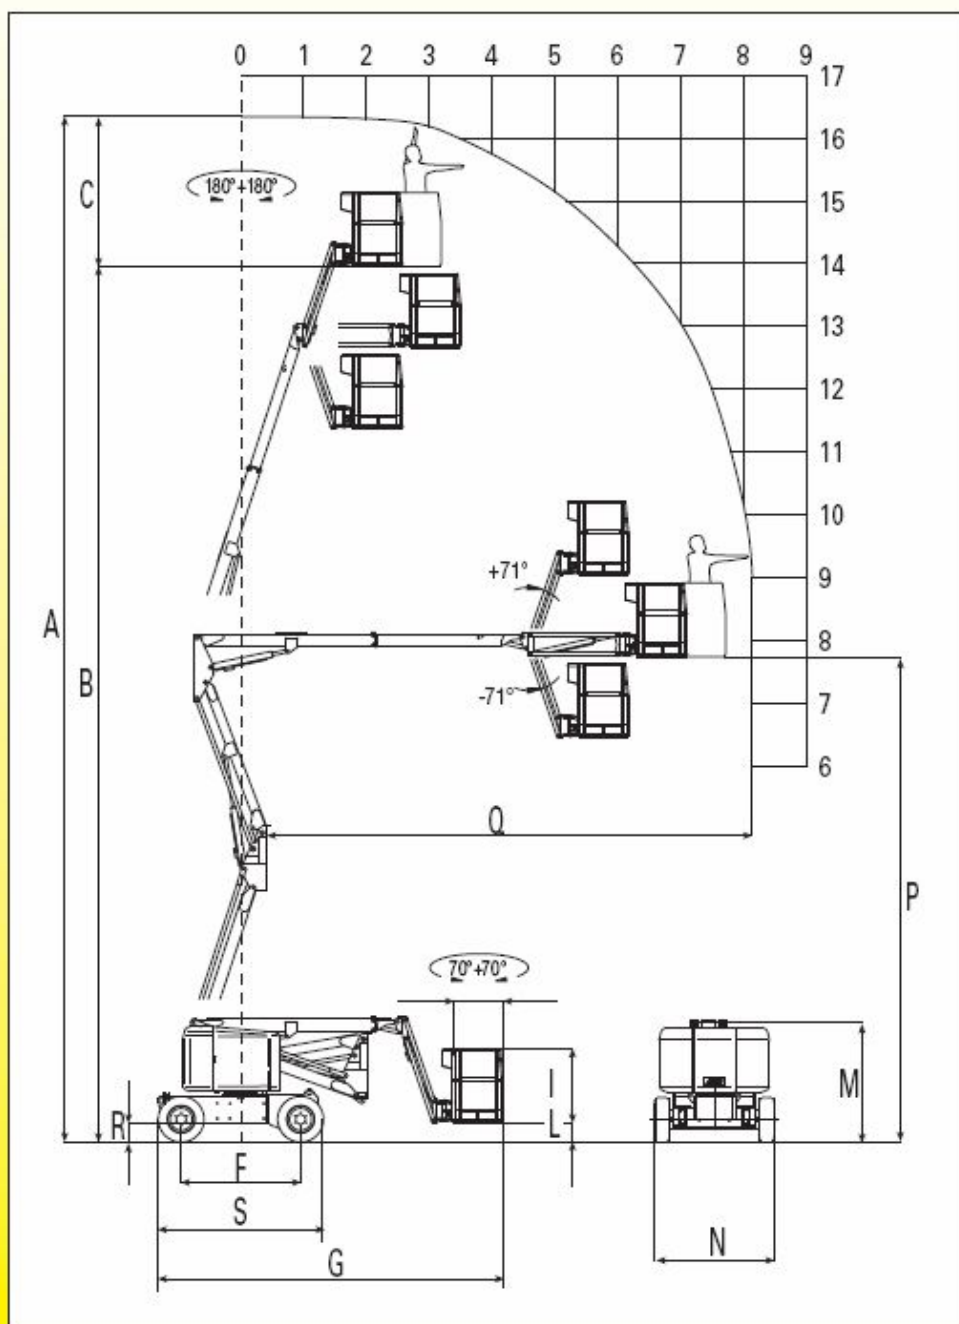

A16 JE-A16 JED

Самоходные подъемники

Правильный выбор, который поможет Вам сэкономить Ваши средства и повысит Вашу безопасность во время проведения высотных работ

A16 JE - A16 JED

A	16000
B	14000
C	2000
F	1900
G	5500
I	1120
L	395
M	1985
N	1765*/1800**
P	7800
Q	8100
R	290
S	2630